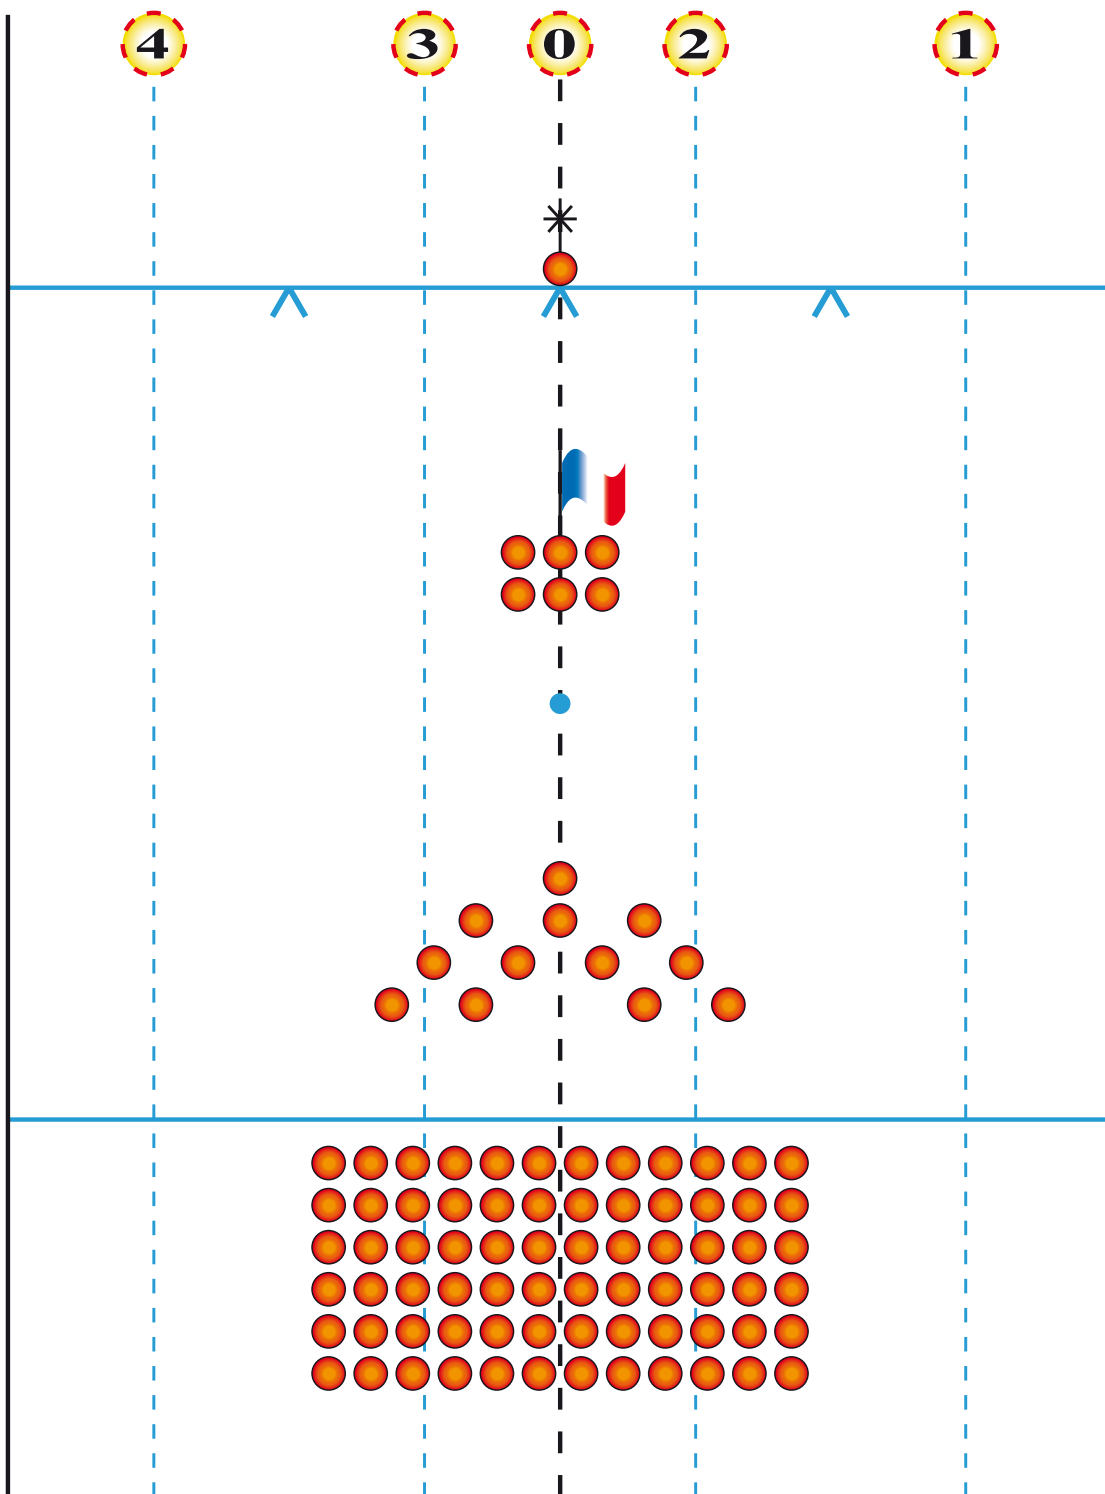

ARTICULATION ENSOSP

TOTAL : 91