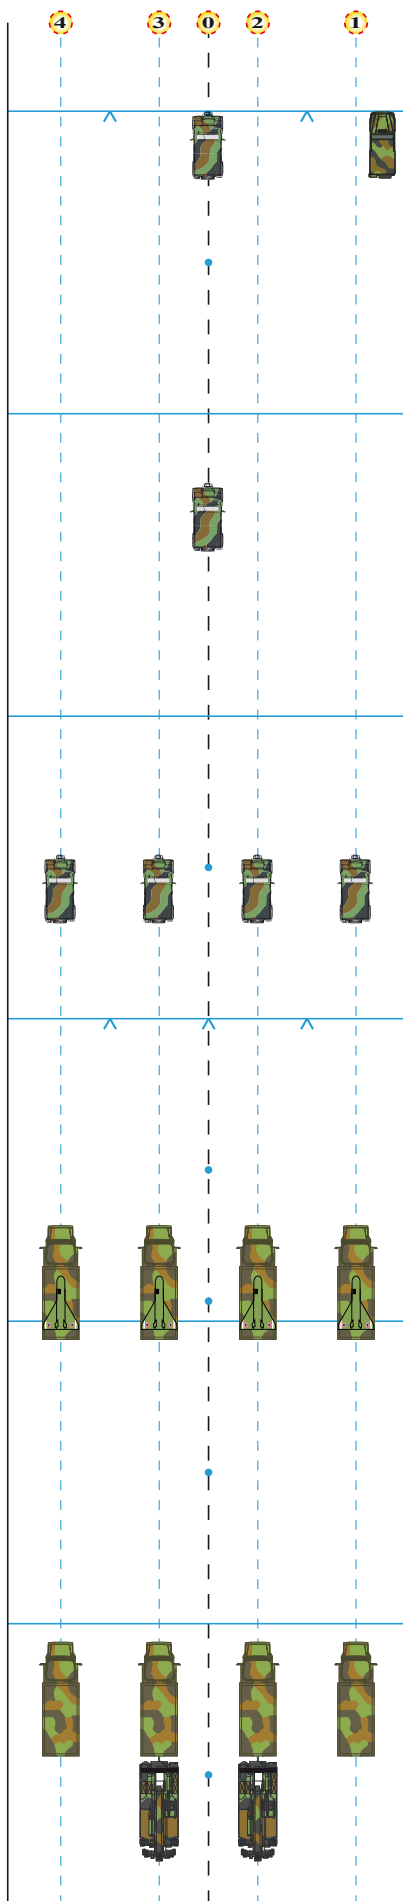

PVP CHEF DE CORPS

PVP EMBLÈME

PVP CDTs D'UNITÉ

STS
[VA]

GBC 180
[AVITAILLEUR + TIRANT ROBONIC]

GBC 180
[CAISSONS VA]

VL GUIDE
(à la charge de l'unité)

Place de la Concorde

Place de l'Étoile