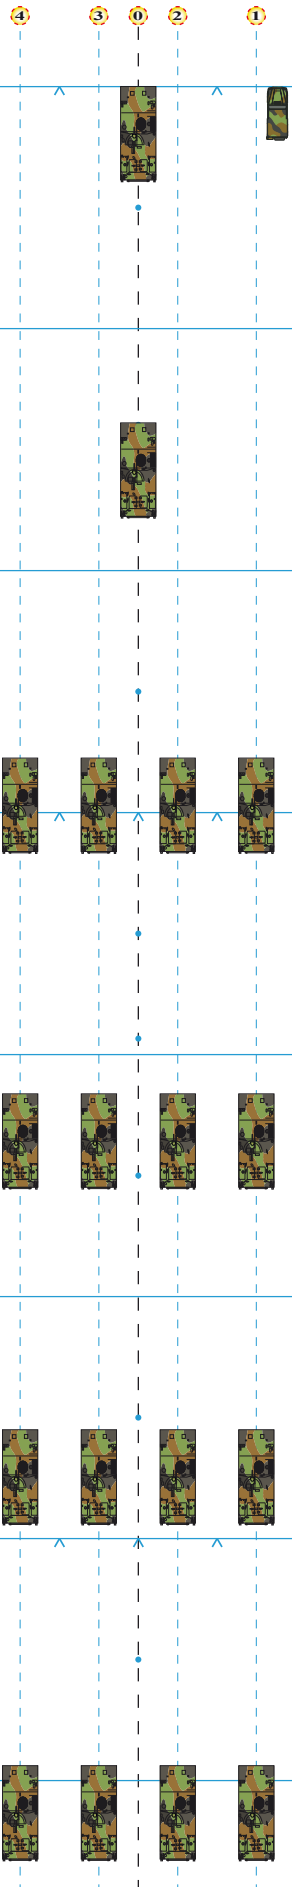

VPC CHEF DE CORPS

VBCI EMBLÈME

VPC CDTs D'UNITÉ

VBCI

VL GUIDE
(à la charge de l'unité)

Place de la Concorde

Place de l'Étoile