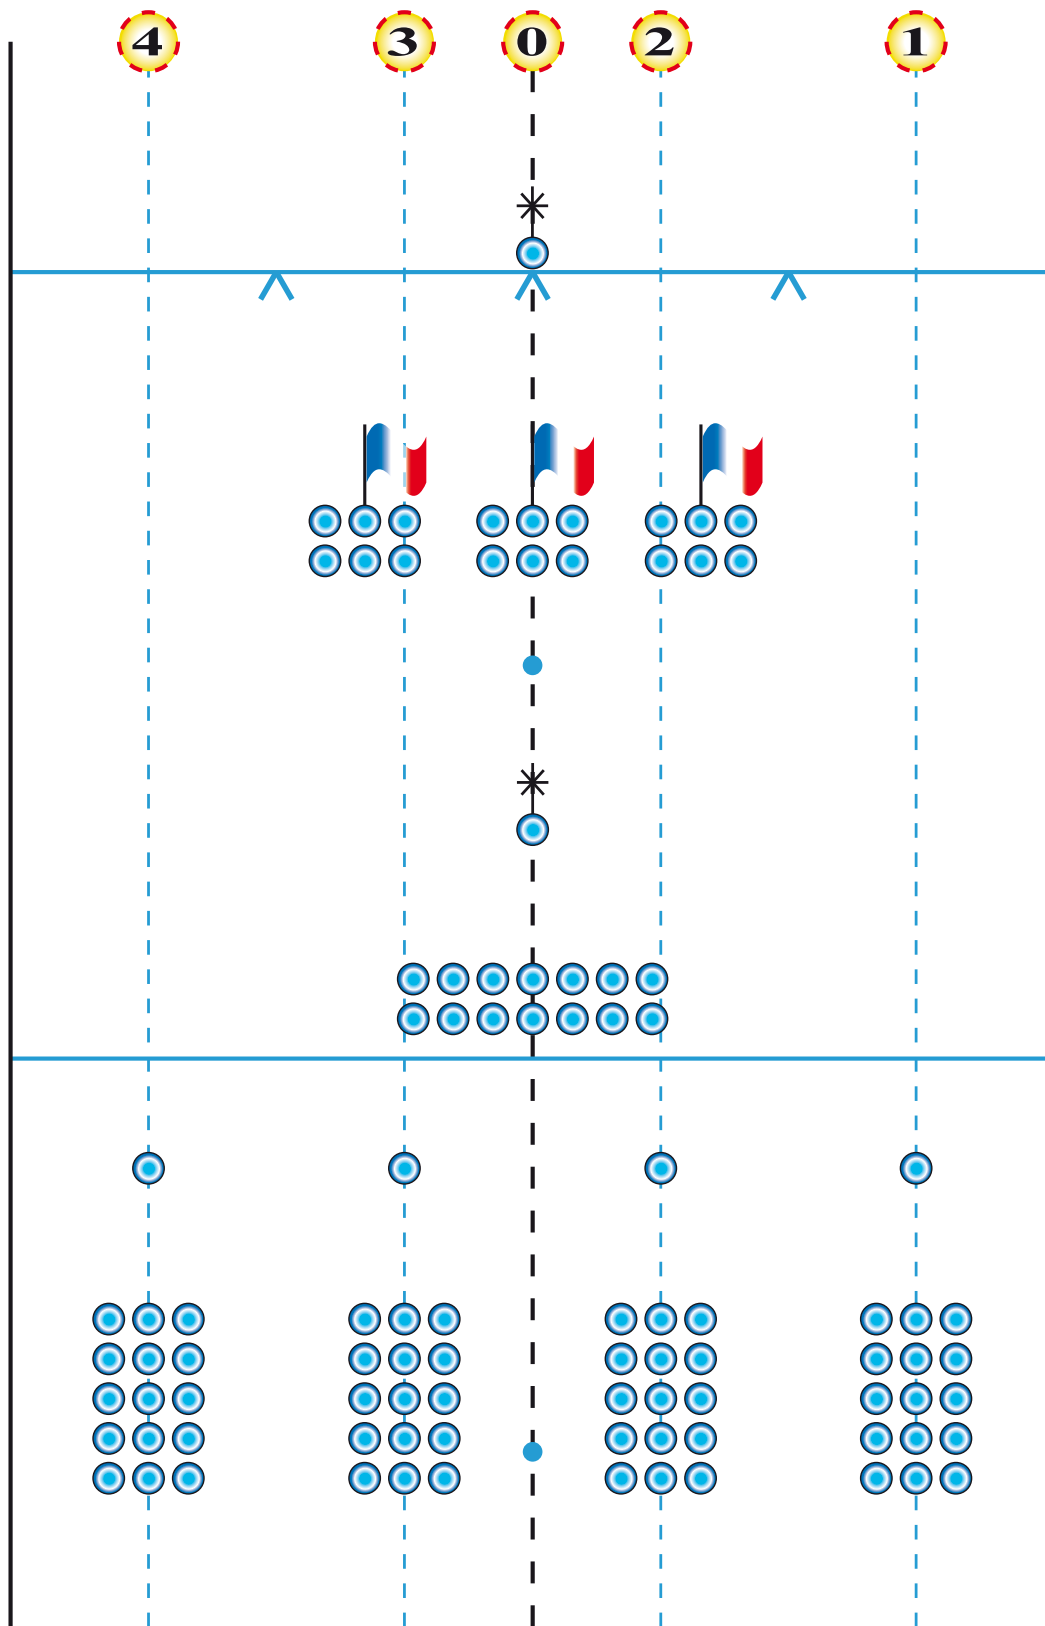

ADJ Laurent RAMANA (laurent.ramana@intra.def.gouv.fr)

TOTAL : 64

Place de la Concorde

Place de l'Étoile

Place de la Concorde

Place de l'Étoile

ARTICULATION BA 118

Place de la Concorde