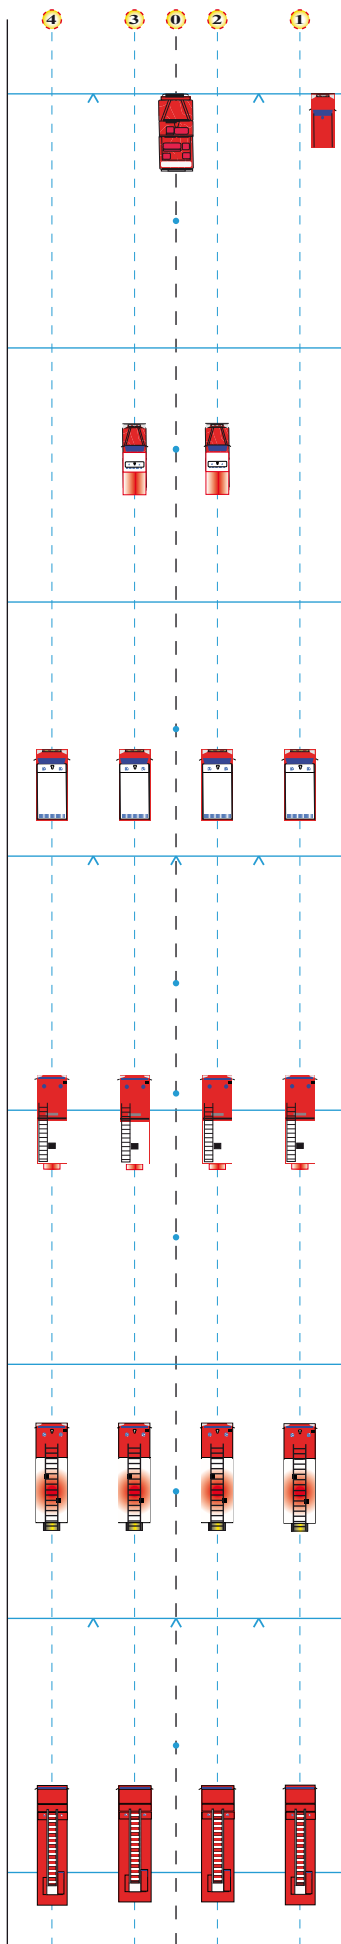

ARTICULATION BSPP

VLRA COM BSPP

SPTT CDTs D'UNITÉ

VSAV

PS

CCR

EPA - BEA

VL GUIDE
(à la charge de l'unité)

Place de la Concorde

Place de l'Étoile

TOTAL : 19