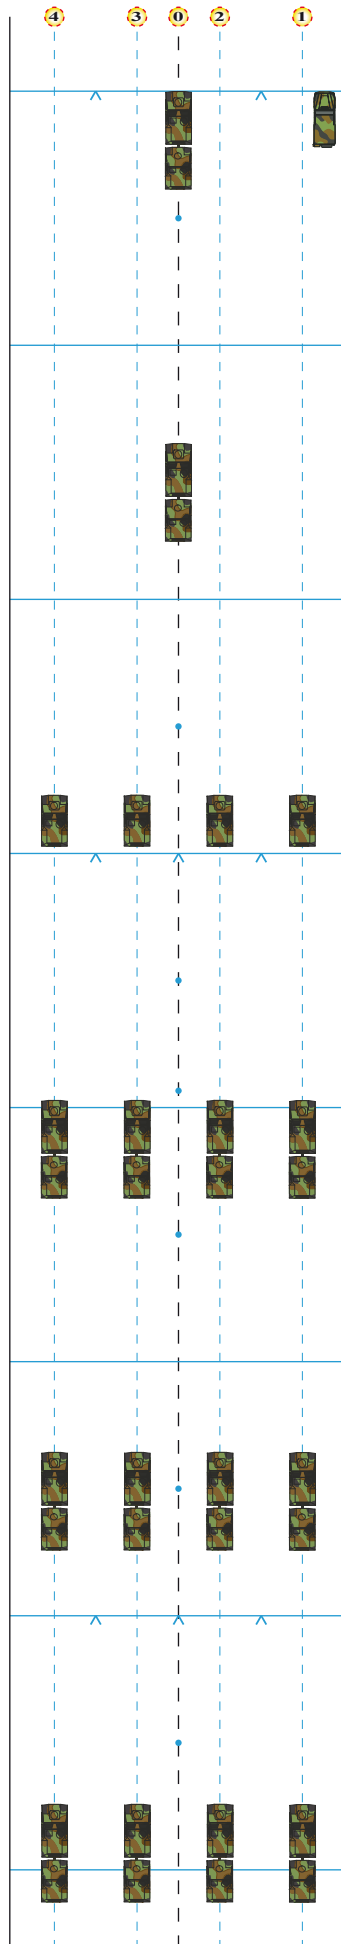

VHM CHEF DE CORPS

VHM FANION

VBL CDTs D'UNITÉ

VHM INF TOP

← VL GUIDE
(à la charge de l'unité)

Place de la Concorde

Place de l'Étoile